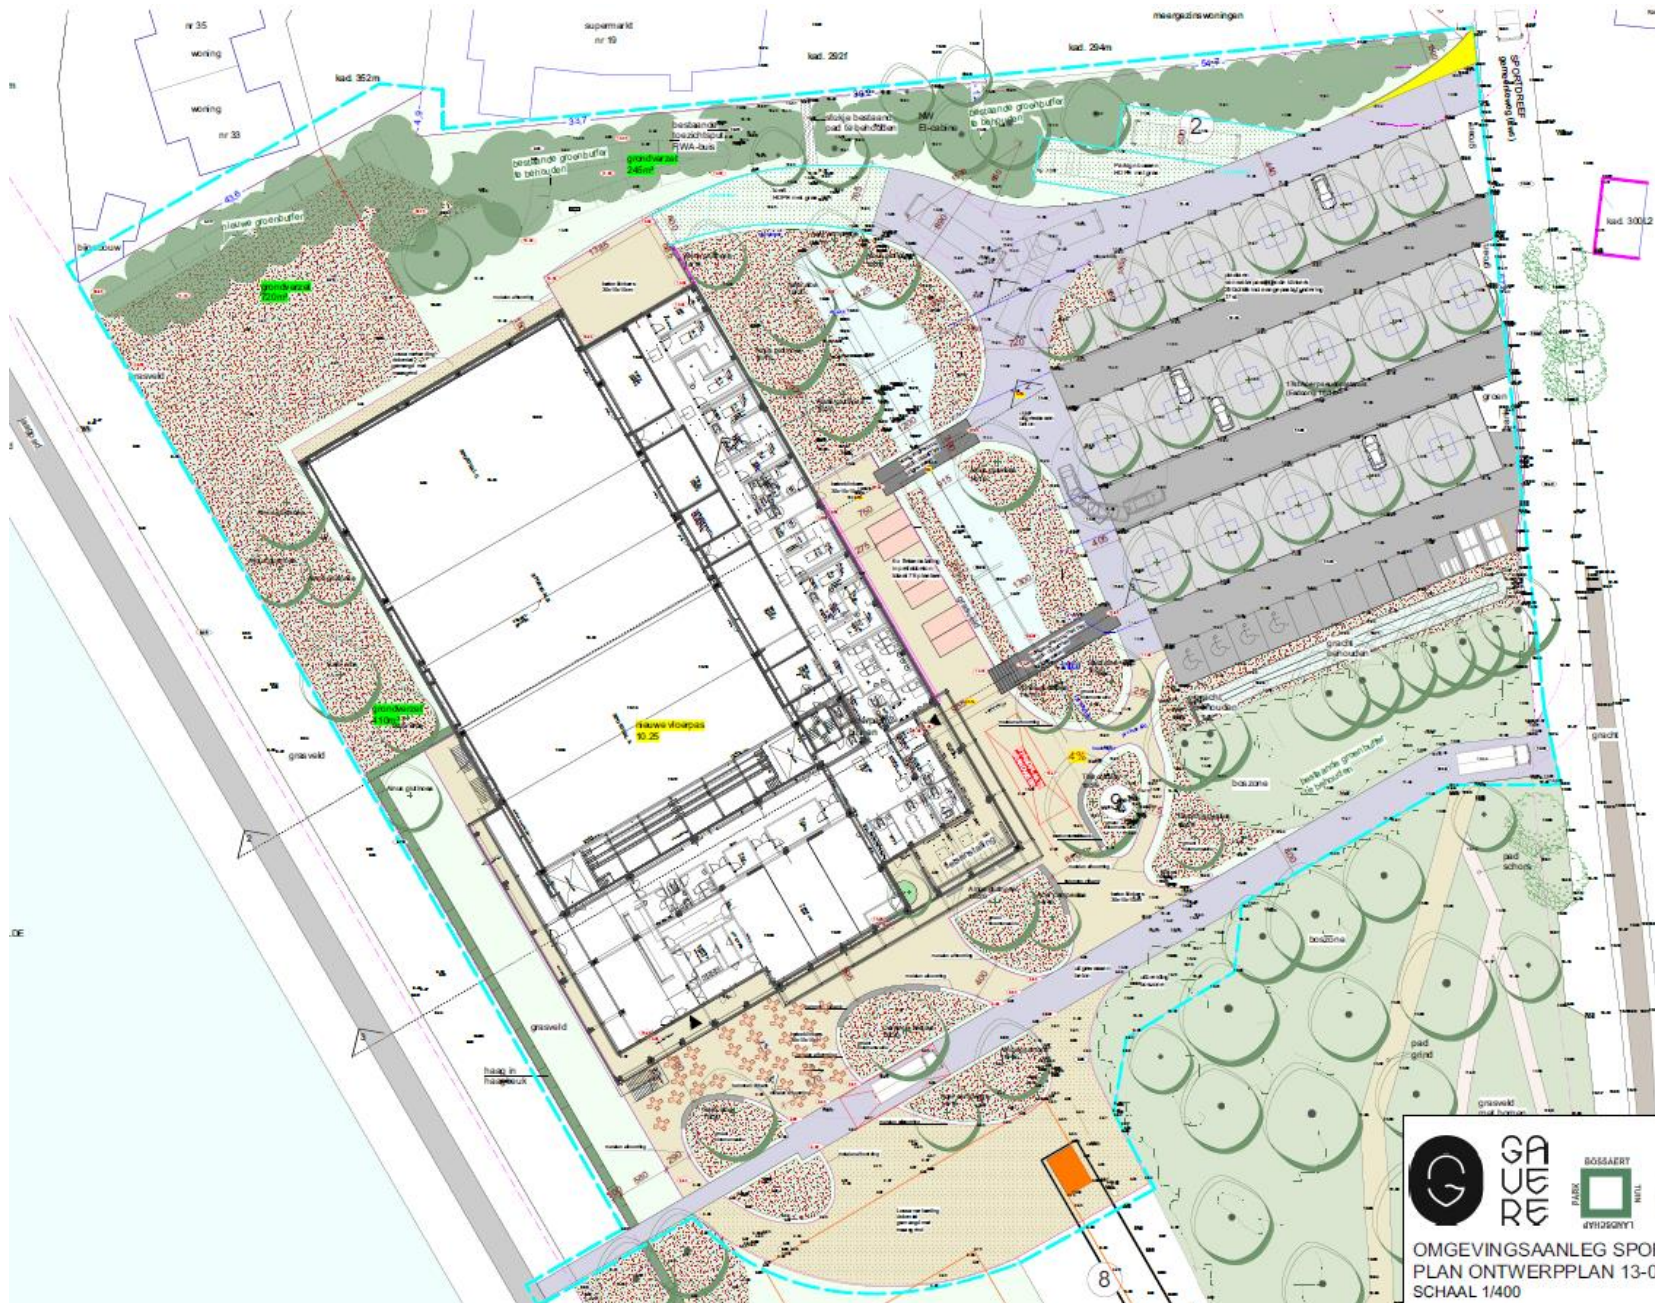

GAURE
PARK
BOGAERT
ARCHITECTEN
VRIJHOEVEN 11
3000 LEUVEN

OMGEVINGSANLEG SPOR
PLAN ONTWERPPLAN 13-03
SCHAAL 1/400