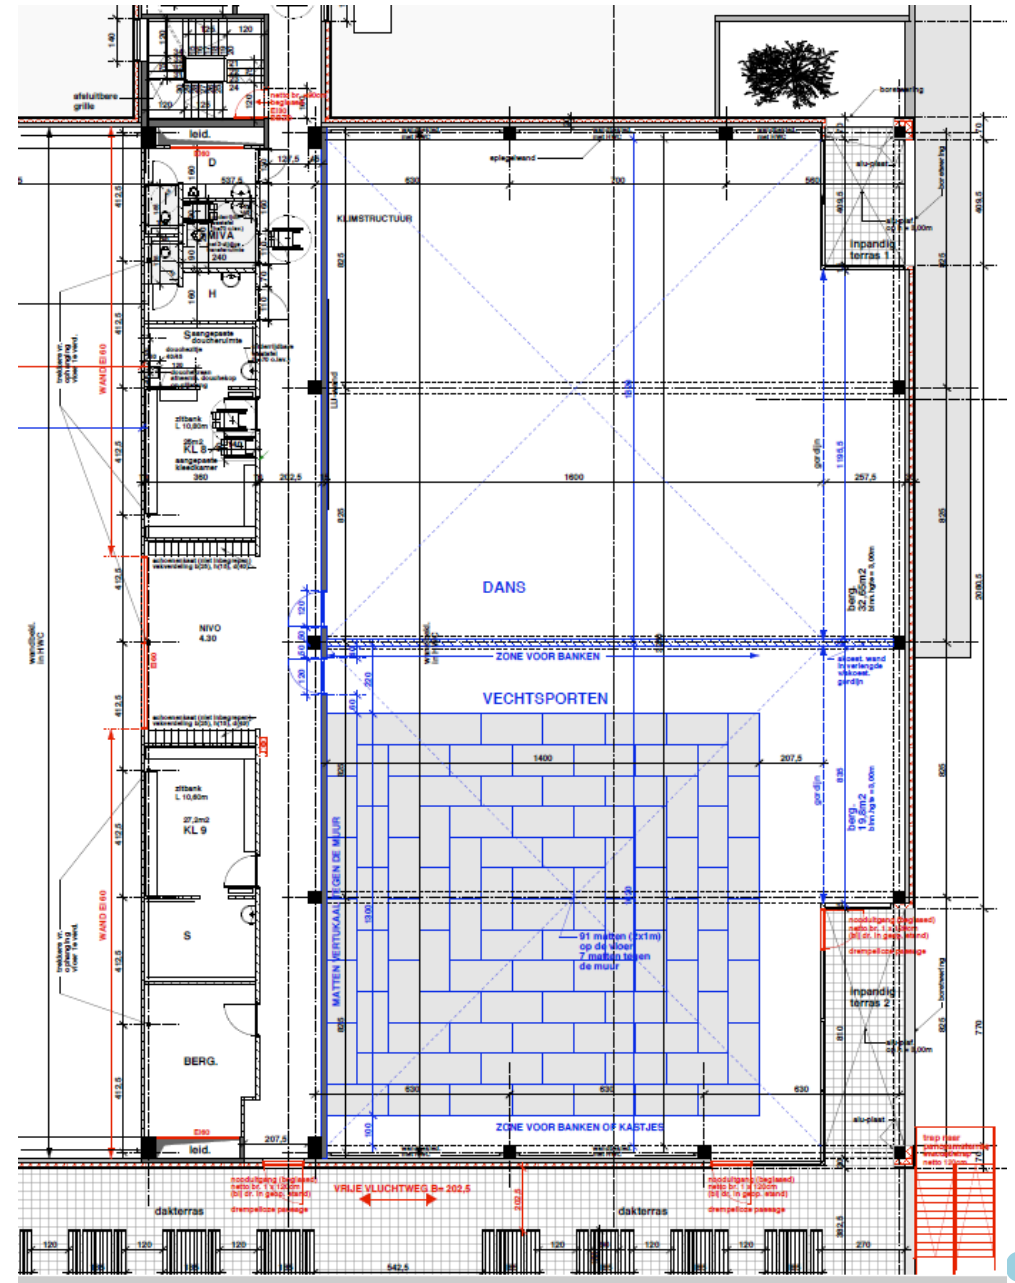

Danszaal

Uitrusting

- Parketvloer
- Spiegelwand
- Losse dansbarres
- Karatematten
- Multiball
- Muziekinstallatie
- Kasten voor klein materiaal