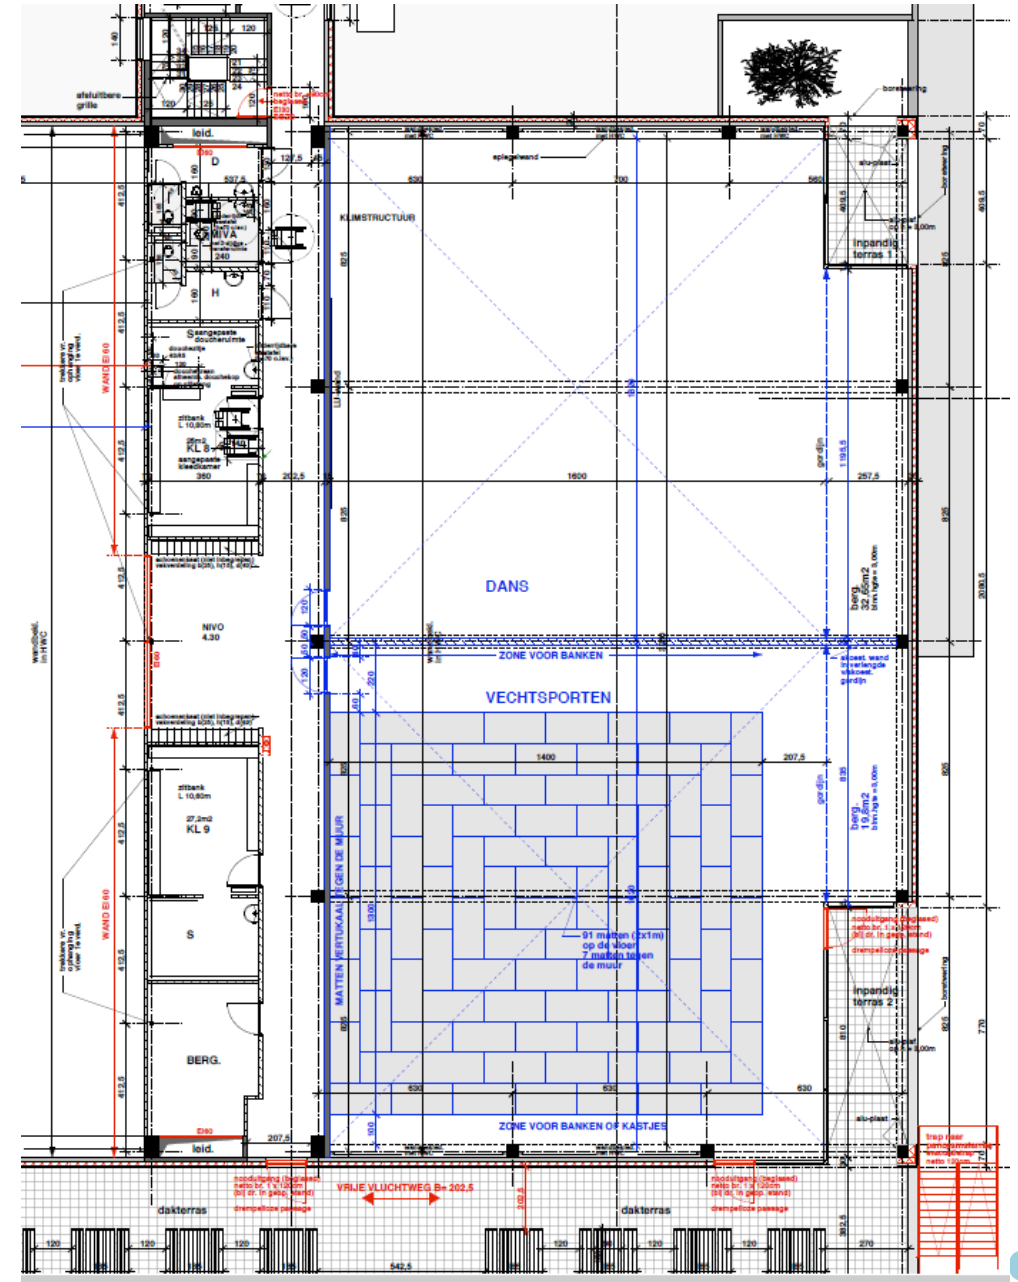

# Judozaal

- **Standaard-sportmaterialen**
  - Tatami van 14x14 m
- **Extra's:**
  - Kast voor klein materiaal
  - Zitbanken
  - Schoenenkastjes (38x60cm)