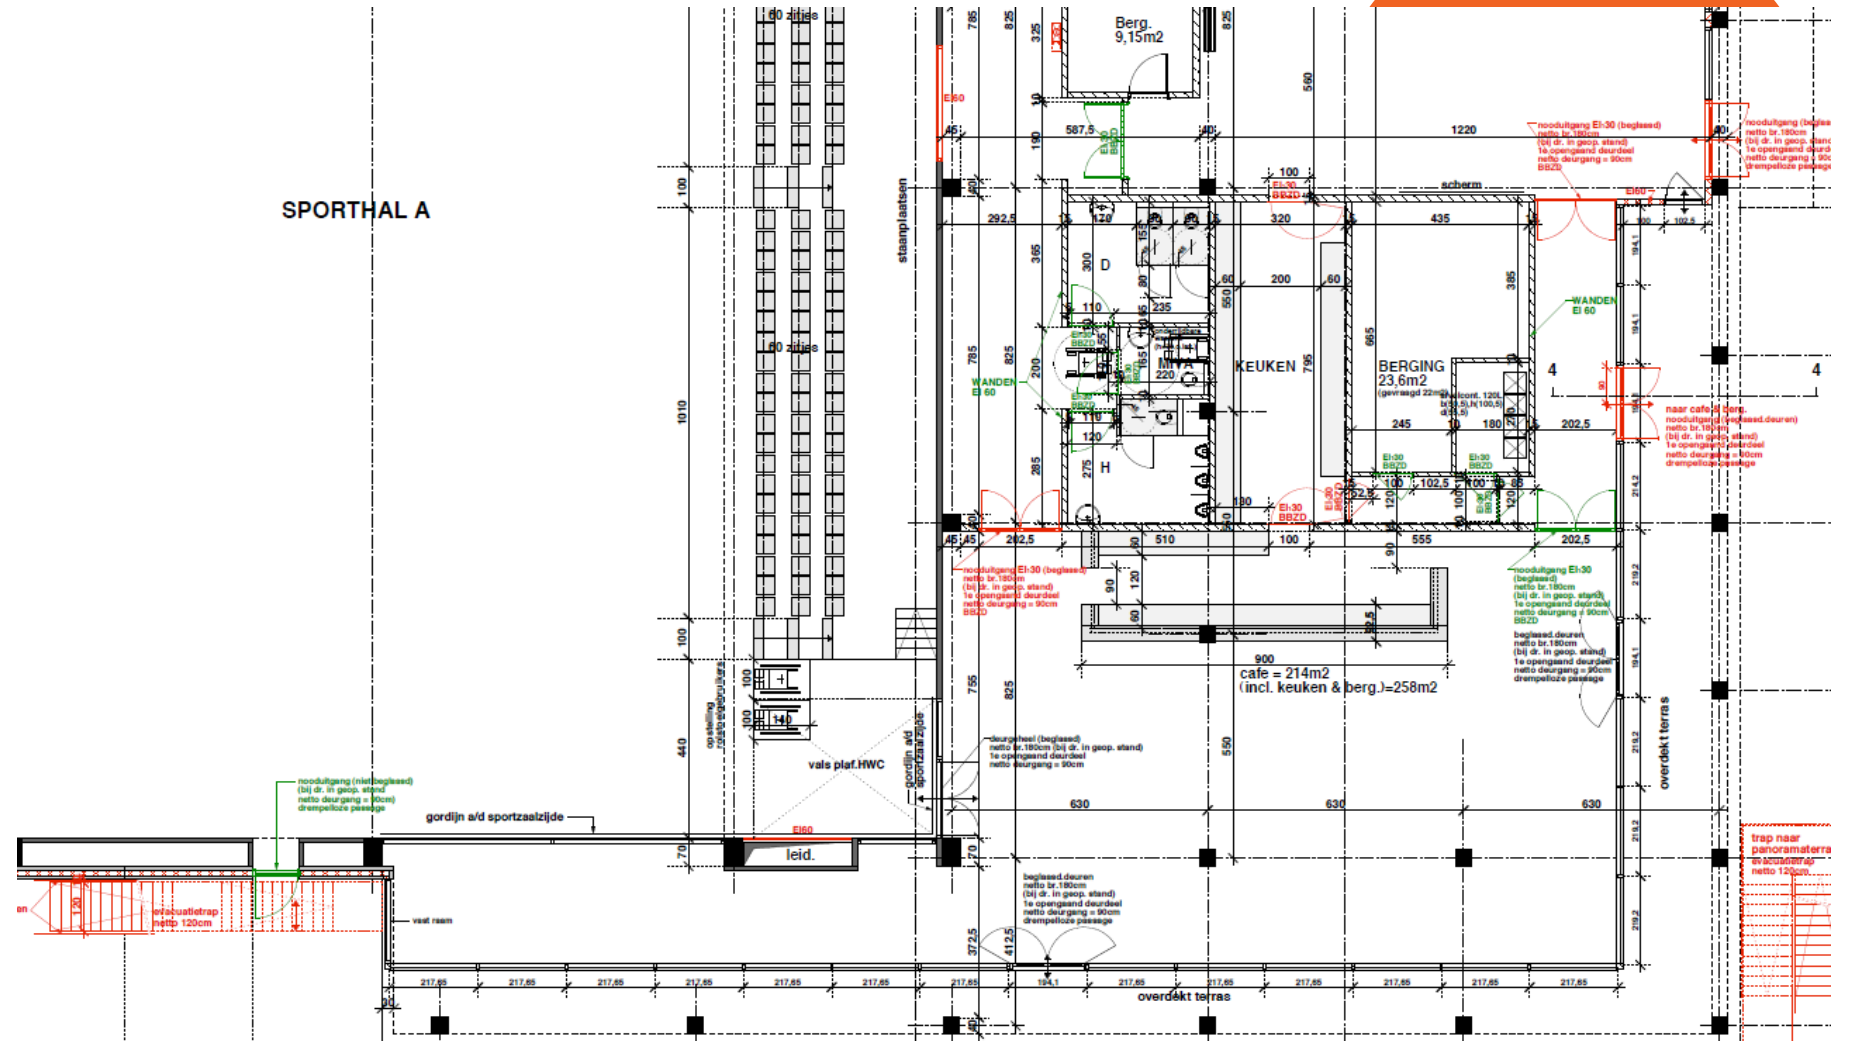

Bistro Scaldis (260 m²)

Indeling:

- Keuken
- Berging
- Gelagzaal
- Apart sanitair