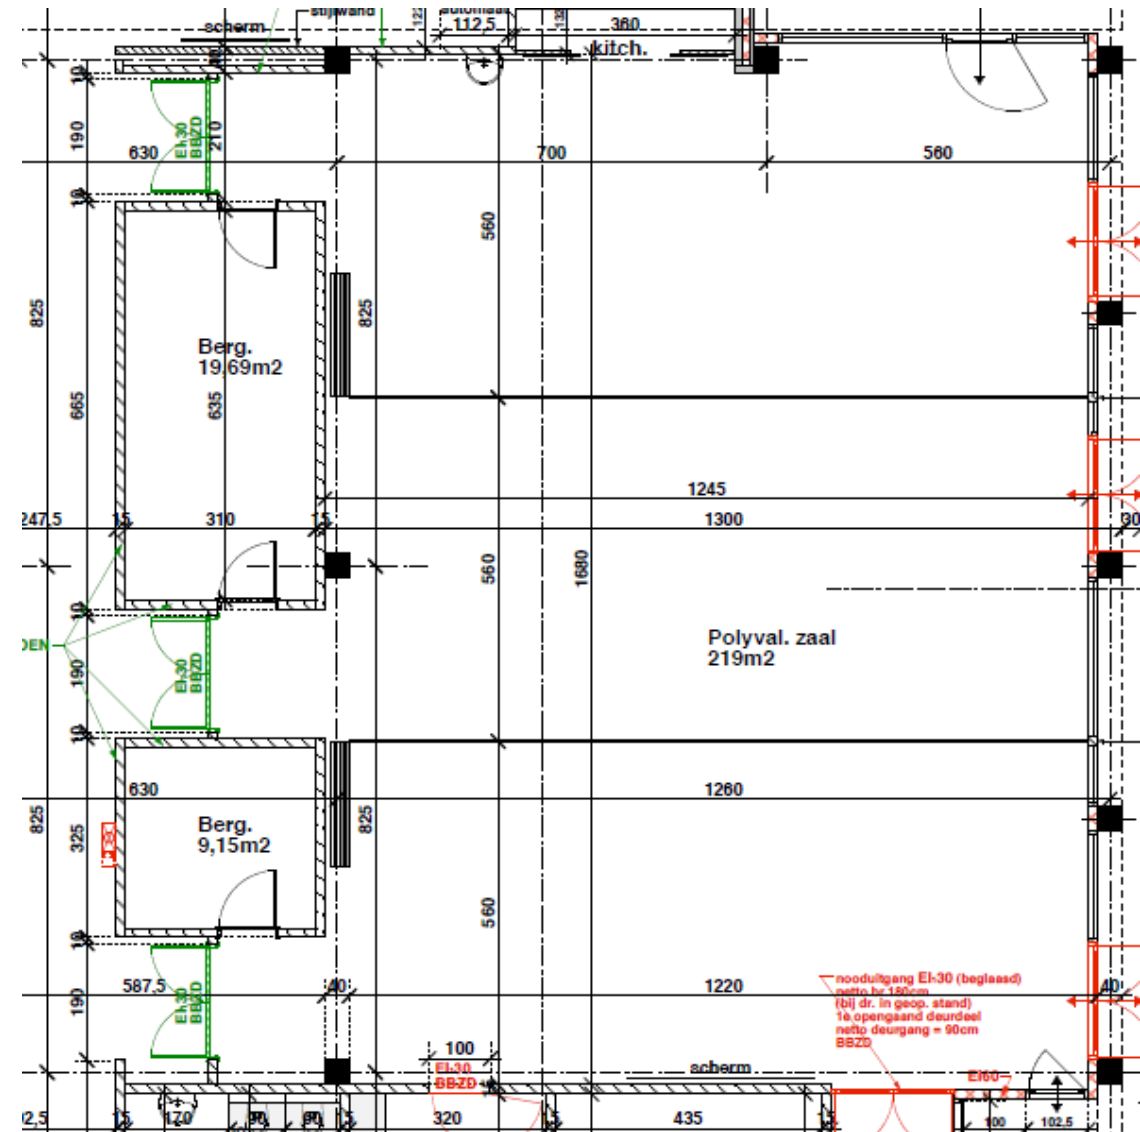

Polyvalente zaal

- Polyvalente ruimte opdeelbaar in 3 delen

- 3 x 73 m²
- Apart verhuurbaar
- Akoestische wanden

- Uitrusting

- Smartbord voor presentaties
- 40 tafels en 160 stoelen
- Kitchenette

- Gebruik

- Vergaderingen
- Activiteiten
- Sportkampen
- ...